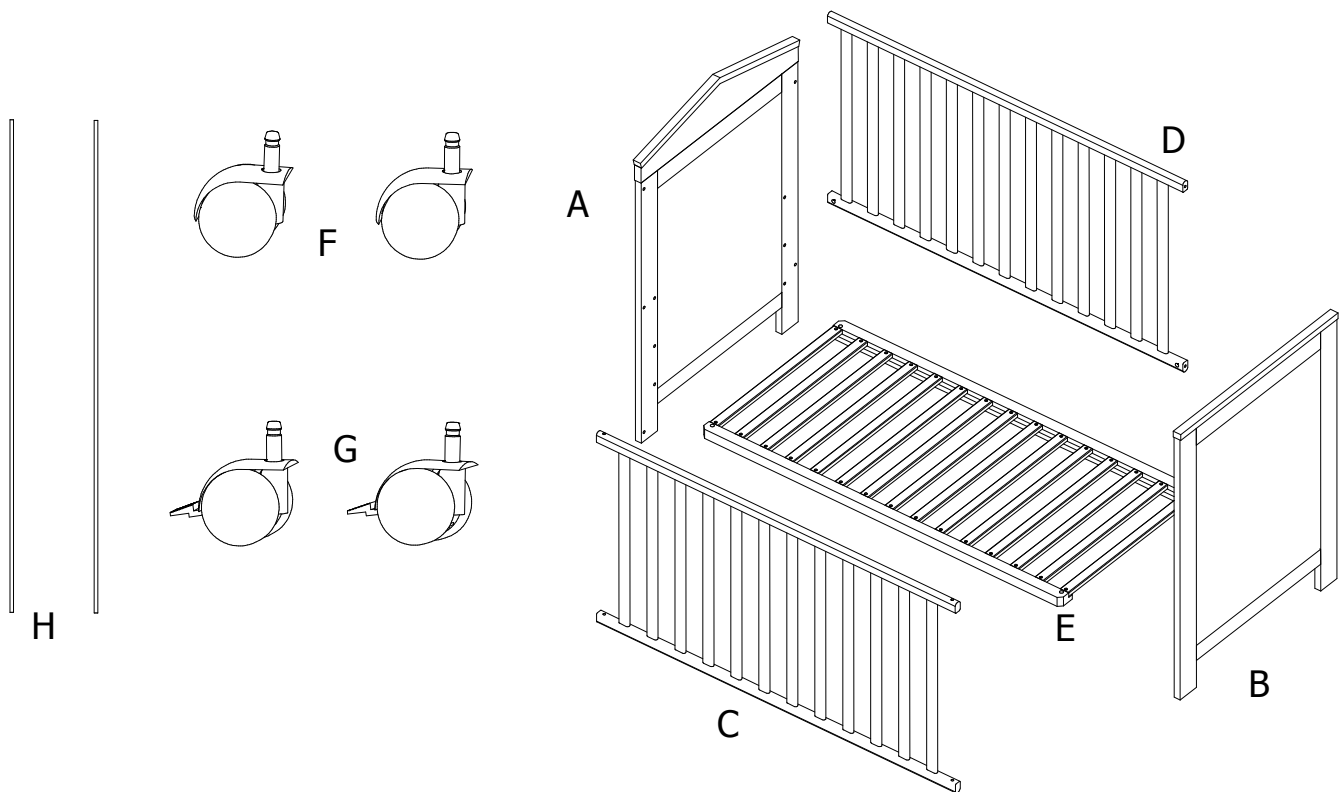

CUNA 120X60 CON UN LATERAL ABATIBLE "NOVA"

BERÇO COM LATERAL MÓBILE "NOVA"

COT 120x60 WITH DROP SIDE "NOVA"

KINDERBETT 120X60 CM MIT HERABLASSBARER SEITE "NOVA"

LEDIKANT "NOVA" 60X120 MET UITNEEMBARE ZIJDE

ŁÓŻKO 120X60 Z OPUSZCZANYM BOKIEM "NOVA"

ArteMur, S.A.
Poligono Industrial "La Polvorista"
C/Ricote,2
30500 Molina de Segura
Murcia,Spain.

Correspondencia a:
Apartado de correos, 312
30500 Molina de Segura. Murcia,
Tlf:968 01 02 00 - Fax 968 01 02 49
N.I.F. : A- 30010961 (ES- A30010961)

Instrucciones de montaje / Instruções de montagem / Mounting instruction Montageanleitung / Handleiding / Instrukcja montażu

 T1 x8 6x50	 T2 x6 6x30	 T3 x4	 T4 x4	 T5 x1
 T6 x2	 T7 x2	 T8 x2	 T9 1+1